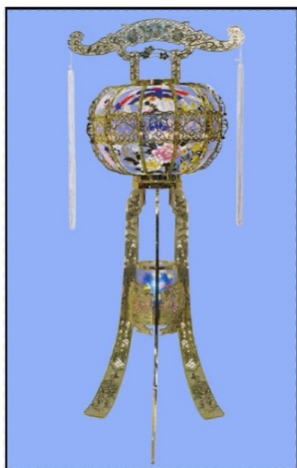

バブル灯パープル (33cm)

1対 20,000円

バブル灯ブルー (51cm)

1対 24,000円

弥生1号黒 (108cm)

1対 22,000円

弥生2号黒 (108cm)

1対 23,000円

勸修灯黒 (120cm)

1対 28,000円

東山1段ゴールド (120cm)

1対 34,000円

東山2段ゴールド (120cm)

1対 37,000円

花園ゴールド (125cm)

1対 42,000円

張28号 (160cm)

1対 45,000円